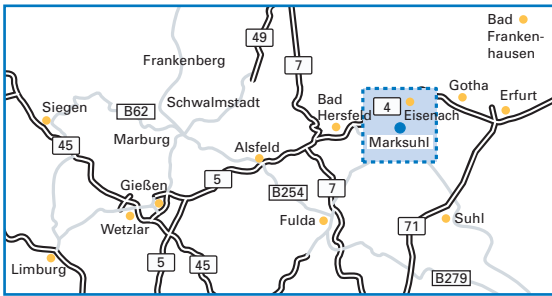

## Von der A7 Würzburg:

- Folgen Sie der A7 Richtung Hannover.
- Wechseln Sie am Kirchheimer Dreieck auf die A4 Richtung Chemnitz/Dresden.
- Folgen Sie der A4 bis zur Abfahrt Gerstungen.
- Fahren Sie Richtung Marktsuhl über Berka, Fernbreitenbach und Wünschensuhl.
- Fahren Sie in Marktsuhl auf der Berkaer Straße, über den Markt in die Bahnhofstraße.
- Biegen Sie am Ortsende nach rechts in „Am Weidenbach“; weiterführend wechselt der Straßennamen in „Dr.-Manfred-Hirschvogel-Straße“, wo Sie die Hirschvogel Eisenach GmbH finden (siehe Lupe).

## Von der A7 Hannover:

- Folgen Sie der A7 Richtung Würzburg.
- Wechseln Sie am Kirchheimer Dreieck auf die A4 Richtung Chemnitz/Dresden.
- Folgen Sie weiter wie „Von der A7 Würzburg“ beschrieben.

## Von der A71 Sömmerda

- Folgen Sie der A71 Richtung Schweinfurt/Suhl.
- Wechseln Sie am Erfurter Kreuz auf die A4 Richtung Frankfurt am Main.
- Folgen Sie weiter wie „Von der A4 Chemnitz/Dresden“ beschrieben.

## Von der A5 Frankfurt am Main:

- Folgen Sie der A5 Richtung Alsfeld/Bad Hersfeld.
- Wechseln Sie am Kirchheimer Dreieck auf die A4 Richtung Chemnitz/Dresden.
- Folgen Sie weiter wie „Von der A7 Würzburg“ beschrieben.