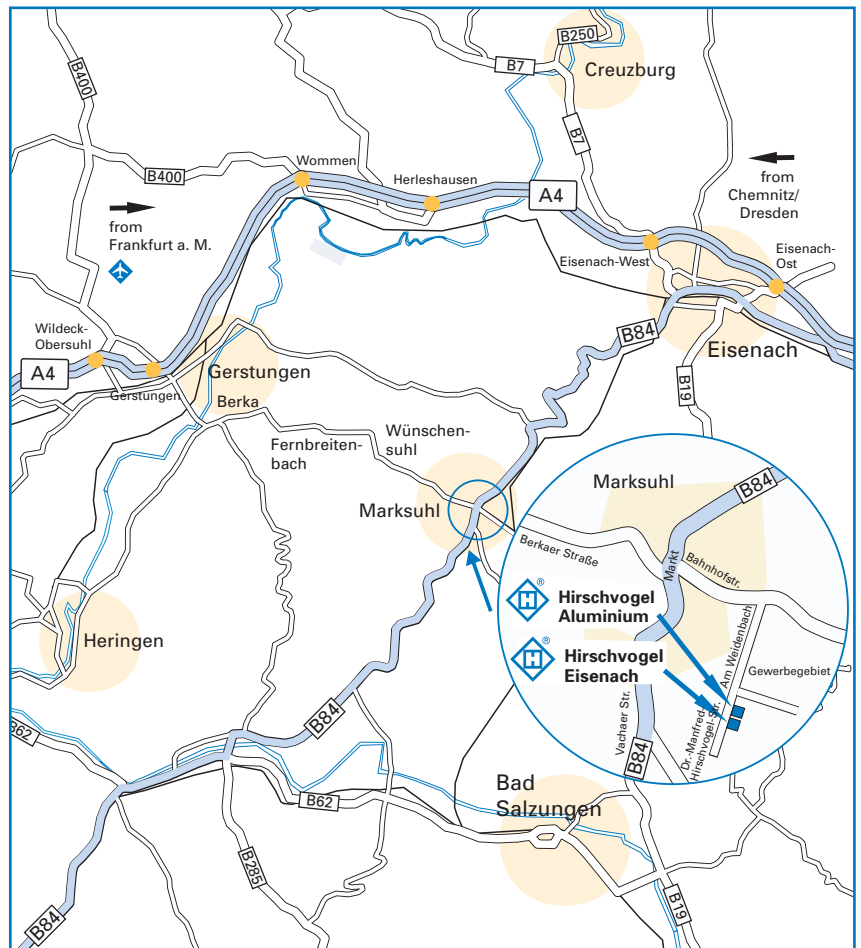

## Von der A7 Würzburg:

- Folgen Sie der A7 Richtung Hannover.
- Wechseln Sie am Kirchheimer Dreieck auf die A4 Richtung Chemnitz/Dresden.
- Folgen Sie der A4 bis zur Abfahrt Gerstungen.
- Fahren Sie Richtung Marktsuhl über Berka, Fernbreitenbach und Wünschensuhl.
- Fahren Sie in Marktsuhl auf der Berkaer Straße, über den Markt in die Bahnhofstraße.
- Biegen Sie am Ortsende nach rechts in „Am Weidenbach“; weiterführend wechselt der Straßennamen in „Dr.-Manfred-Hirschvogel-Straße“, wo Sie die Hirschvogel Eisenach GmbH finden (siehe Lupe).

## Von der A71 Schweinfurt

- Folgen Sie der A71 Richtung Erfurt.
- Wechseln Sie an der Abfahrt Meiningen-Nord auf die B19 Richtung Eisenach.
- Folgen Sie der B19 ca. 40 km bis Waldfisch.
- Biegen Sie in Waldfisch nach links in Richtung Marktsuhl ab.
- Fahren Sie Richtung Marktsuhl über Möhra, Ettenhausen, Burkhardtroda und Meileshof.
- Biegen Sie hinter Meileshof nach links in „Im Weihersfelde“.
- Am Ende der Straße fahren Sie links in „Dr.-Manfred-Hirschvogel-Straße“ wo Sie die Hirschvogel Eisenach GmbH finden (siehe Lupe).

## Von der A5 Frankfurt am Main:

- Folgen Sie der A5 Richtung Alsfeld/Bad Hersfeld.
- Wechseln Sie am Kirchheimer Dreieck auf die A4 Richtung Chemnitz/Dresden.
- Folgen Sie weiter wie „Von der A7 Würzburg“ beschrieben.

## Nächster Flughafen:

Frankfurt/Main (ca. 120 Minuten Autofahrt)

Falls Ihr Navi „Dr.-Manfred-Hirschvogel-Straße 3“ nicht findet, geben Sie bitte „Am Koppelweg 1“ ein.