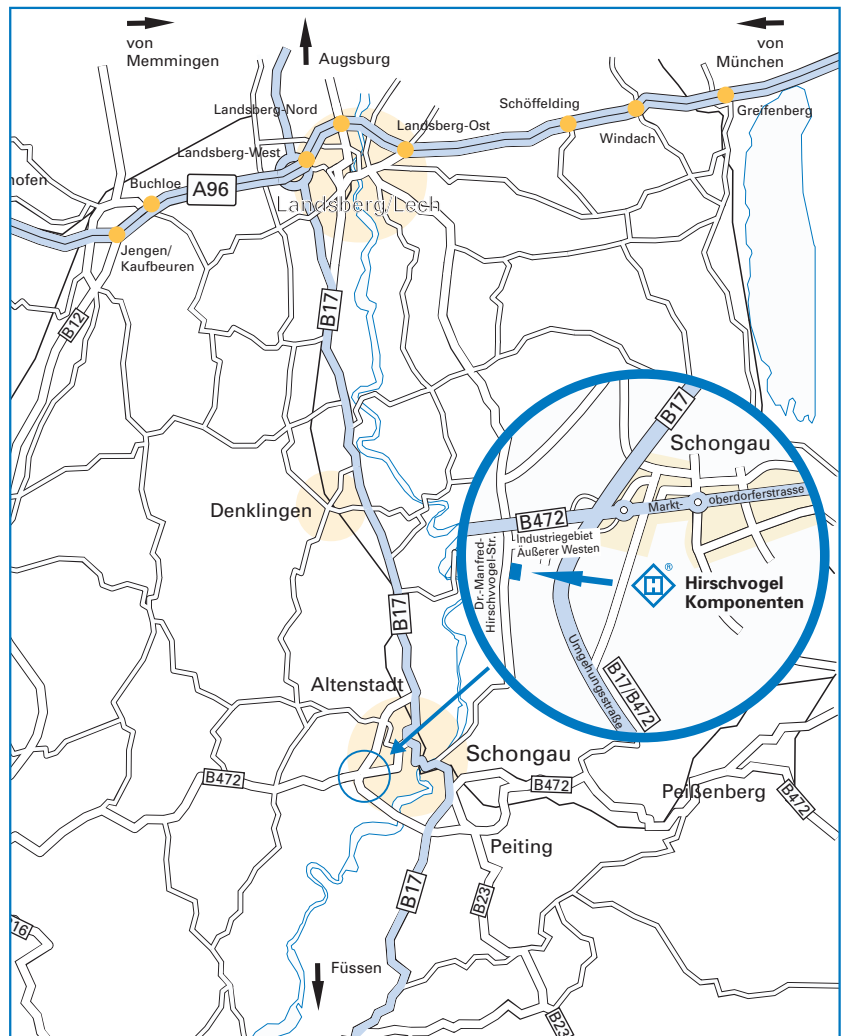

Anfahrtsbeschreibung

Von der A96 München:

- Folgen Sie der A96 Richtung Lindau.
- Verlassen Sie die Autobahn an der Ausfahrt Landsberg-West. Im Kreisverkehr nehmen Sie die 3. Ausfahrt Richtung Füssen/Garmisch-Part./Schongau. Fahren Sie auf die B17 auf.
- Bleiben Sie auf der B17 bis zur Ausfahrt Schongau-West.
- Biegen Sie nach rechts ab auf die B472 Richtung Marktoberdorf.
- Nach ca. 300 m biegen Sie nach links in die „Dr.-Manfred-Hirschvogel-Straße“, (Industriegebiet Äußerer Westen), wo Sie die Hirschvogel Komponenten GmbH finden (s. Lupe).

Vom Flughafen München:

- Folgen Sie der Beschilderung Richtung München auf der A92 bis Sie auf die Ringautobahn A99 stoßen. Halten Sie sich in Richtung Lindau (A96).
- Wechseln Sie am Autobahndreieck A96/A99 von der A99 auf die A96 Richtung Lindau.
- Verlassen Sie die A96 an der Ausfahrt Landsberg-West und nehmen Sie im Kreisverkehr die 3. Ausfahrt Richtung Füssen/Garmisch-Part./Schongau.
- Folgen Sie weiter wie „Von der A96 München“ beschrieben.

Von der A96 Memmingen:

- Folgen Sie der A96 Richtung München.
- Fahren Sie an der Ausfahrt Landsberg-West ab und nehmen Sie die 1. Ausfahrt Richtung Füssen/Garmisch-Part./Schongau.
- Folgen Sie weiter wie „Von der A96 München“ beschrieben.

Nächster Flughafen:

München (ca. 90 Minuten Autofahrt)

Nächste Bahnstationen:

Augsburg Hbf. (ca. 75 Minuten Autofahrt)
oder Kaufering (ca. 45 Minuten Autofahrt)

Falls Ihr Navi „Dr.-Manfred-Hirschvogel-Straße 3“ nicht findet, geben Sie bitte „Rossau Straße 3“ ein.