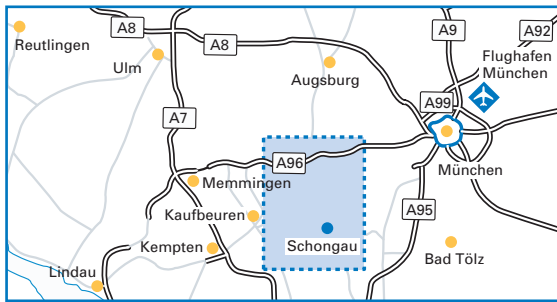

Anfahrtsbeschreibung

Von der A96 München:

- Folgen Sie der A96 Richtung Lindau.
- Verlassen Sie die Autobahn an der Ausfahrt Landsberg-West. Im Kreisverkehr nehmen Sie die 3. Ausfahrt Richtung Füssen/Garmisch-Part./Schongau. Fahren Sie auf die B17 auf.
- Bleiben Sie auf der B17 bis zur Ausfahrt Schongau-West.
- Biegen Sie nach rechts ab auf die B472 Richtung Marktoberdorf.
- Nach ca. 300 m biegen Sie nach links in die „Dr.-Manfred-Hirschvogel-Straße“, (Industriegebiet Äußerer Westen), wo Sie die Hirschvogel Komponenten GmbH finden (s. Lupe).

Vom Flughafen München:

- Folgen Sie der Beschilderung Richtung München auf der A92 bis Sie auf die Ringautobahn A99 stoßen. Halten Sie sich in Richtung Lindau (A96).
- Wechseln Sie am Autobahndreieck A96/A99 von der A99 auf die A96 Richtung Lindau.
- Verlassen Sie die A96 an der Ausfahrt Landsberg-West und nehmen Sie im Kreisverkehr die 3. Ausfahrt Richtung Füssen/Garmisch-Part./Schongau.
- Folgen Sie weiter wie „Von der A96 München“ beschrieben.

Von der A96 Memmingen:

- Folgen Sie der A96 Richtung München.
- Fahren Sie an der Ausfahrt Landsberg-West ab und nehmen Sie die 1. Ausfahrt Richtung Füssen/Garmisch-Part./Schongau.
- Folgen Sie weiter wie „Von der A96 München“ beschrieben.

Nächster Flughafen:

München (ca. 90 Minuten Autofahrt)

Nächste Bahnstationen:

Augsburg Hbf. (ca. 75 Minuten Autofahrt)
oder Kaufering (ca. 45 Minuten Autofahrt)

Falls Ihr Navi „Dr.-Manfred-Hirschvogel-Straße 3“ nicht findet, geben Sie bitte „Rossau Straße 3“ ein.