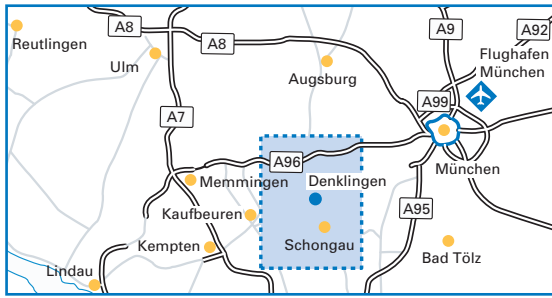

Anfahrtsbeschreibung

Von der A96 München:

- Folgen Sie der A96 Richtung Lindau.
- Verlassen Sie die Autobahn an der Ausfahrt Landsberg-West. Im Kreisverkehr nehmen Sie die 3. Ausfahrt Richtung Füssen/Garmisch-Part./Schongau. Fahren Sie auf die B17 auf.
- Nach ca. 15 km fahren Sie von der B17 nach rechts ab Richtung Denklingen.
- Nach ca. 300 m finden Sie auf der linken Seite die Hirschvogel Holding GmbH bzw. Hirschvogel Umformtechnik GmbH (siehe Lupe).

Vom Flughafen München:

- Folgen Sie der Beschilderung Richtung München auf der A92 bis Sie auf die Ringautobahn A99 stoßen. Halten Sie sich in Richtung Lindau (A96).
- Wechseln Sie am Autobahndreieck A96/A99 von der A99 auf die A96 Richtung Lindau.
- Verlassen Sie die A96 an der Ausfahrt Landsberg-West und nehmen Sie im Kreisverkehr die 3. Ausfahrt Richtung Füssen/Garmisch-Part./Schongau.
- Folgen Sie weiter wie "Von der A96 München" beschrieben.

Von der A96 Memmingen:

- Folgen Sie der A96 Richtung München.
- Fahren Sie an der Ausfahrt Landsberg-West ab und nehmen Sie die 1. Ausfahrt Richtung Füssen/Garmisch-Part./Schongau.
- Folgen Sie weiter wie "Von der A96 München" beschrieben.

Nächster Flughafen:

München (ca. 75 Minuten Autofahrt)

Nächste Bahnstationen:

Augsburg Hbf. (ca. 60 Minuten Autofahrt)
oder Kaufering (ca. 30 Minuten Autofahrt)

Falls Ihr Navi „Dr.-Manfred-Hirschvogel-Straße 6“ nicht findet, geben Sie bitte „Mühlstraße 6“ ein.