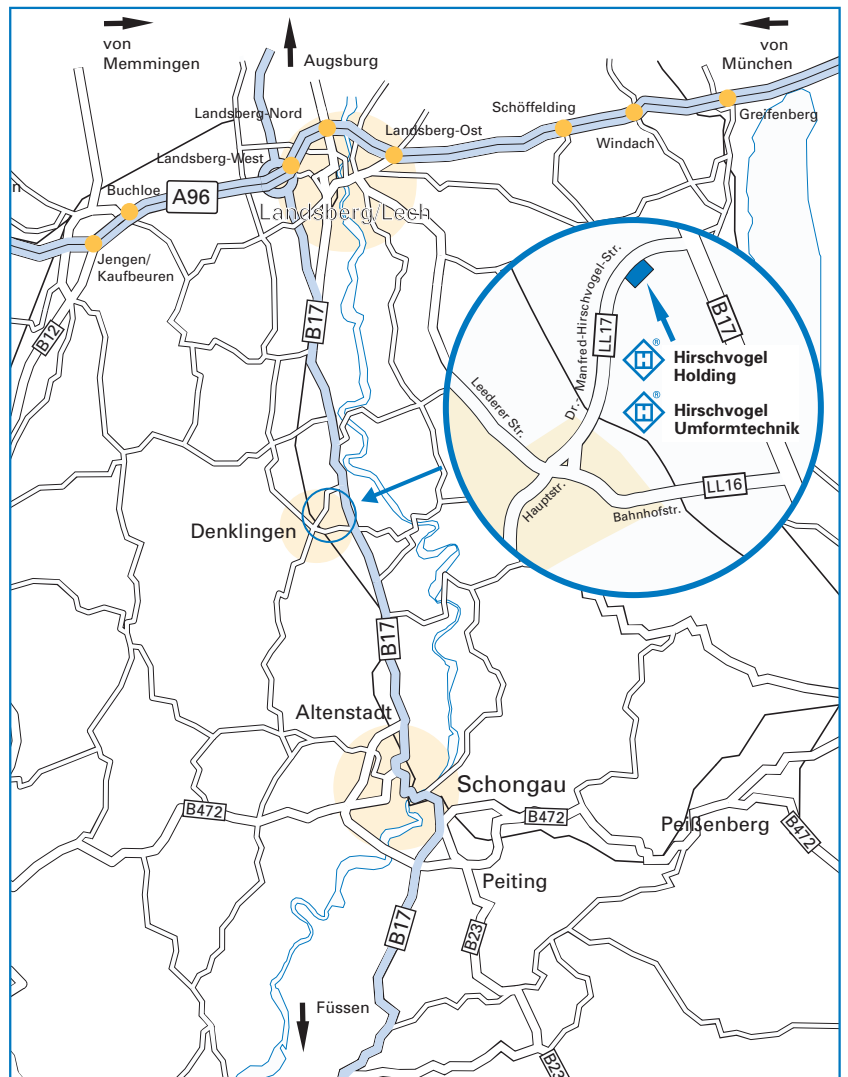

Anfahrtsbeschreibung

Von der A96 München:

- Folgen Sie der A96 Richtung Lindau.
- Verlassen Sie die Autobahn an der Ausfahrt Landsberg-West. Im Kreisverkehr nehmen Sie die 3. Ausfahrt Richtung Füssen/Garmisch-Part./Schongau. Fahren Sie auf die B17 auf.
- Nach ca. 15 km fahren Sie von der B17 nach rechts ab Richtung Denklingen.
- Nach ca. 300 m finden Sie auf der linken Seite die Hirschvogel Holding GmbH bzw. Hirschvogel Umformtechnik GmbH (siehe Lupe).

Vom Flughafen München:

- Folgen Sie der Beschilderung Richtung München auf der A92 bis Sie auf die Ringautobahn A99 stoßen. Halten Sie sich in Richtung Lindau (A96).
- Wechseln Sie am Autobahndreieck A96/A99 von der A99 auf die A96 Richtung Lindau.
- Verlassen Sie die A96 an der Ausfahrt Landsberg-West und nehmen Sie im Kreisverkehr die 3. Ausfahrt Richtung Füssen/Garmisch-Part./Schongau.
- Folgen Sie weiter wie "Von der A96 München" beschrieben.

Von der A96 Memmingen:

- Folgen Sie der A96 Richtung München.
- Fahren Sie an der Ausfahrt Landsberg-West ab und nehmen Sie die 1. Ausfahrt Richtung Füssen/Garmisch-Part./Schongau.
- Folgen Sie weiter wie "Von der A96 München" beschrieben.

Nächster Flughafen:

München (ca. 75 Minuten Autofahrt)

Nächste Bahnstationen:

Augsburg Hbf. (ca. 60 Minuten Autofahrt)
oder Kaufering (ca. 30 Minuten Autofahrt)

Falls Ihr Navi „Dr.-Manfred-Hirschvogel-Straße 6“ nicht findet, geben Sie bitte „Mühlstraße 6“ ein.