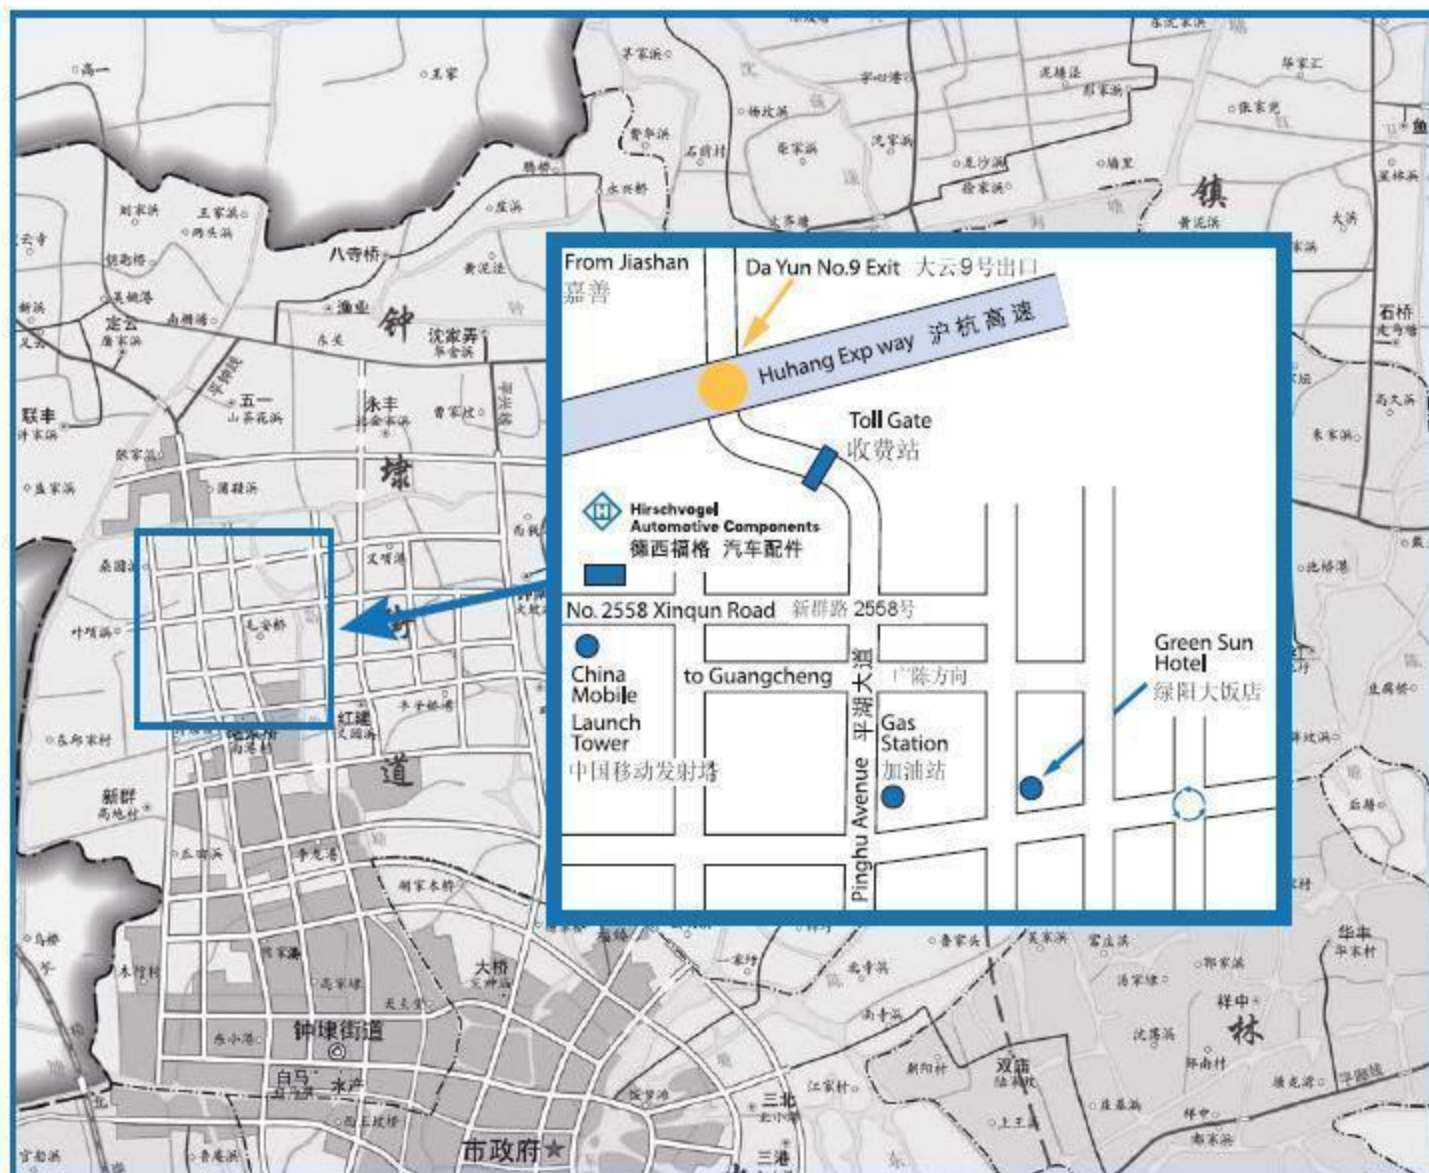

行车路线

从上海出发 开车

从上海浦东机场出发:

走S32申嘉湖高速, 转G1501往安亭方向走大约3公里, 转G60沪昆(原A8沪杭高速)往杭州方向, 从(嘉善)大云出口下, 左转入平湖大道, 直行驱车约4公里到收费站。过收费站直行约4公里, 在右边边会看到德西福格的指示牌, 在这个有牌子的路口又转直行, 过一个路口继续前行, 德西福格的厂房在右边边。

巴士/车

从上海火车站出发:

步行约500米到达火车站北广场西侧的上海客运总站, 乘坐去往平湖汽车北站或南站的大巴, 行程约2小时, 抵达平湖汽车北站或南站, 坐出租行程约5(北站)/10(南站)公里就可以抵达德西福格。

从杭州出发 开车

上G60沪昆(原A8沪杭), 驱车约120公里, 从(嘉善)大云出口下, 左转入平湖大道, 直行驱车约4公里到收费站。过收费站直行约4公里, 在右边边会看到德西福格的指示牌, 在这个有牌子的路口又转直行, 过一个路口继续前行, 德西福格的厂房在右边边。

巴士

从杭州汽车站(九堡)出发:

乘坐到平湖的汽车南站的大巴, 行程约90分钟, 抵达平湖汽车南站后坐出租车行程约10公里就可以抵达德西福格。

最近的机场:

- 上海浦东国际机场 (开车大约1.5小时)
- 上海虹桥机场 (开车大约1小时)
- 萧山机场 (开车大约1.5小时)

最近的火车站:

- 嘉善南站高铁 (开车大约20分钟)
- 嘉善火车站 (开车大约30分钟)
- 嘉兴火车站 (开车大约45分钟)

Hirschvogel
Automotive Components
德西福格 汽车配件

科技在进步

德西福格汽车配件(平湖)有限公司
浙江省平湖市平湖经济开发区
新群路2558号
邮编: 314200
电话: +86 573 85072558
传真: +86 573 85072552
hac@hirschvogel.de
www.hirschvogel.com